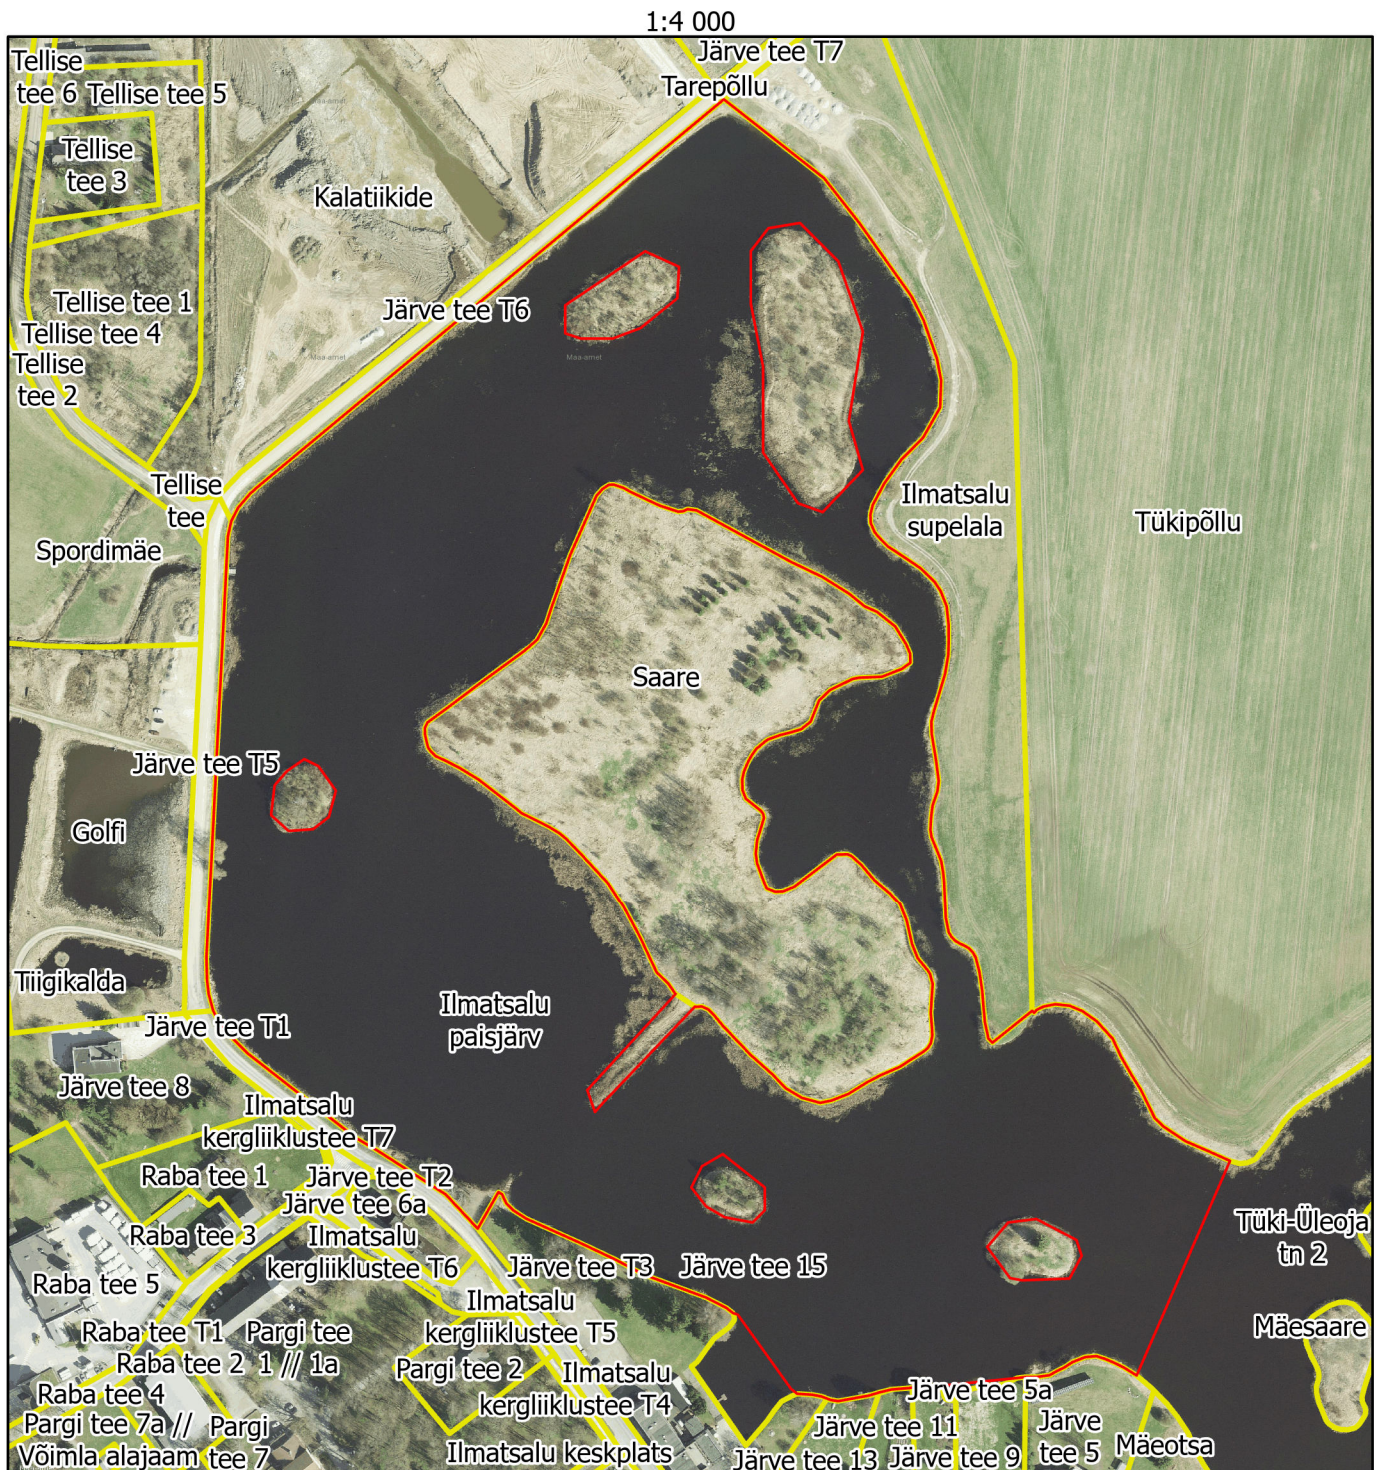

Maa tasuta kasutusse andmine

Tartu linn, Ilmatsalu alevik, Ilmatsalu paisjärv (83101:001:0455)

Legend

-  Katastriüksuse piir
-  Tasuta kasutusse antav maa-ala pindalaga ca 161970 m²

Koostas: Sandra Simson
Kuupäev: 13.12.2023